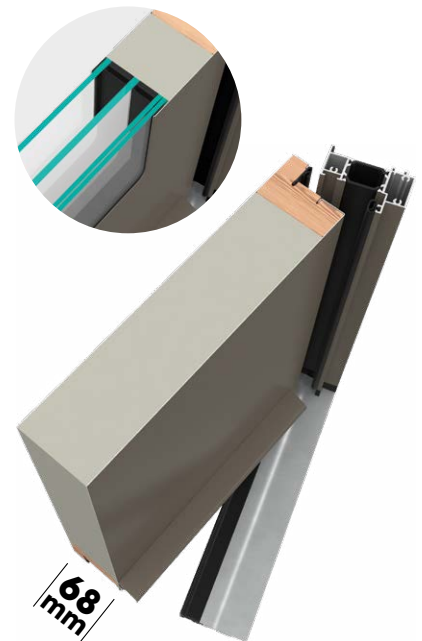

Ordonnée

La porte d'entrée Ordonnée aux lignes horizontales, apporte une touche de lumière à votre entrée avec son vitrage vertical et son décor ton inox, face extérieure uniquement.

Colorisez votre porte

DÉCOR

Décor ton inox à l'extérieur.

QUINCAILLERIE

Poignée Rosace couleur argent (QPR-022-AR)

Retrouvez toutes les quincailleries ici :

VITRAGE

Triple vitrage classe P2A sablé affleurant.

*selon la norme NF EN 14351-1 W/(m².K)